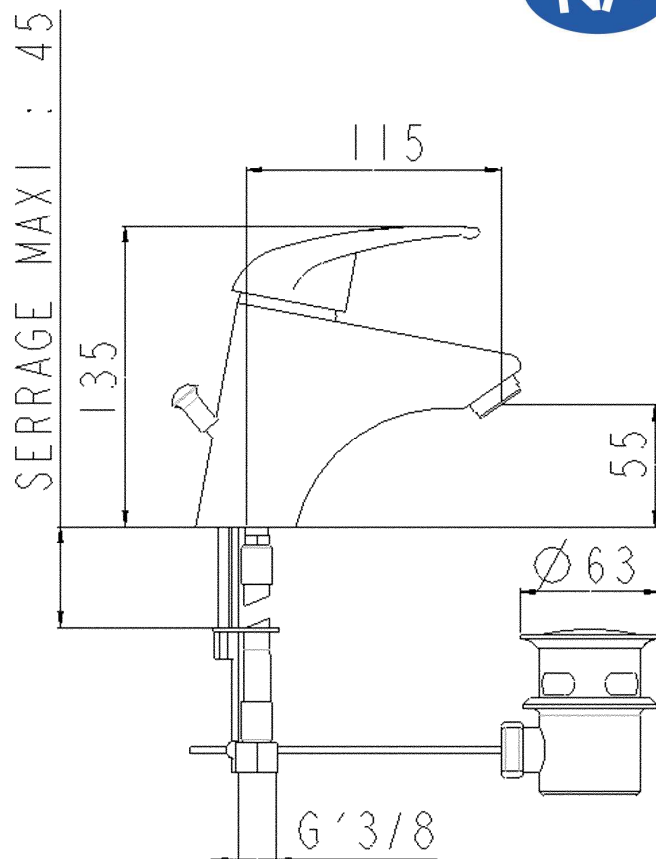

Réf : SF2300AA
Gamme :
AGENA
Mitigeur de lavabo à bec fixe, avec vidage laiton
Photo :

Avantages produit :

- ⇒ 
- ⇒ Vidage en laiton
- ⇒ Garantie : **5 ans**
- ⇒ Manette ajourée pour une préhension facile
- ⇒ Corps incliné
- ⇒ Cartouche multi-fonctions

Plan :

Caractéristiques techniques :

- ⇒ Pression d'alimentation :
Conseillée : 3 bars / Maximum : 5 bars
- ⇒ Débit :
12 litres / minute
- ⇒ Cartouche :
**Diamètre 40mm basse (SF9000AA)
Double débit—Limiteur de débit -
Blocage de la température**
- ⇒ Raccordement :
Flexibles Lg 350mm, EPG' 3/8
- ⇒ Revêtement :
**Nickel > 10 microns
Chrome > 0,3 microns**
- ⇒ Accessoire :
Vidage en laiton
- ⇒ Mousseur :
M24 X 100
- ⇒ Résultat classement :
NF EN 817 : E1 C2 A2 U3
- ⇒ Poids : **1,98 KG**
- ⇒ Conditionnement : **unité**
- ⇒ Carton de **8 unités**