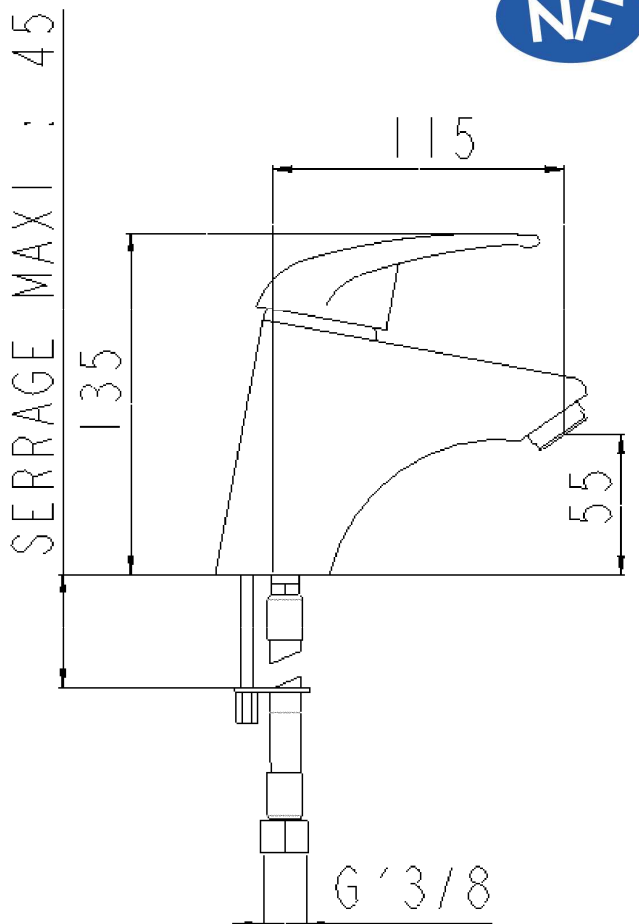

Réf : SF2301AA
Gamme :
AGENA
Mitigeur de lavabo à bec fixe, sans vidage
Photo :

Avantages produit :

- ⇒ 
- ⇒ Garantie : **5 ans**
- ⇒ Manette ajourée pour une préhension facile
- ⇒ Corps incliné
- ⇒ Cartouche multi-fonctions

Plan :

Caractéristiques techniques :

- ⇒ Pression d'alimentation :
Conseillée : 3 bars / Maximum : 5 bars
- ⇒ Débit :
12 litres / minute
- ⇒ Cartouche :
**Diamètre 40mm basse (SF9000AA)
Double débit—Limiteur de débit -
Blocage de la température**
- ⇒ Raccordement :
Flexibles Lg 350mm, EPG' 3/8
- ⇒ Revêtement :
**Nickel > 10 microns
Chrome > 0,3 microns**
- ⇒ Mousseur :
M24 X 100
- ⇒ Résultat classement :
NF EN 817 : E1 C2 A2 U3
- ⇒ Poids : **1,98 KG**
- ⇒ Conditionnement : **unité**
- ⇒ Carton de **8 unités**