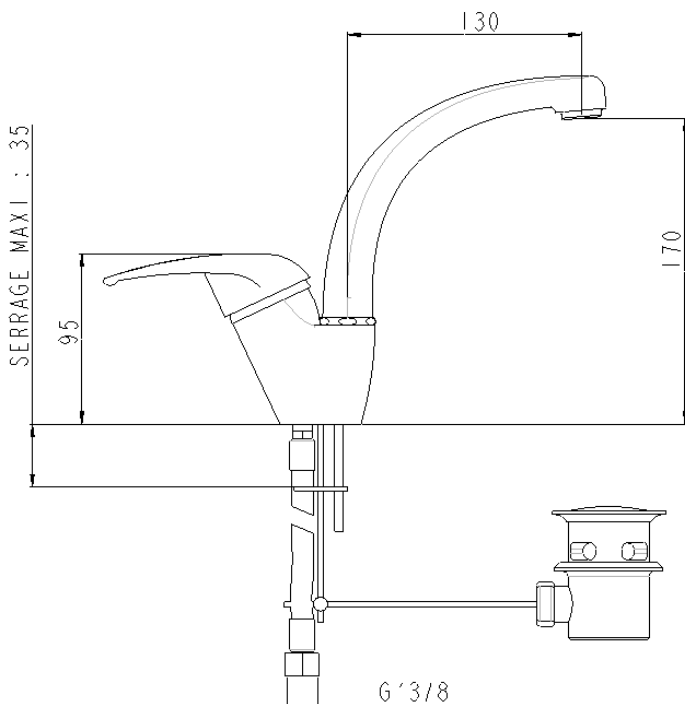

Réf : SF2305AA
Gamme :
AGENA

Mitigeur de lavabo à bec fondu haut et orientable, avec vidage laiton

Photo :

Avantages produit :

- 
- Garantie : **5 ans**
- Manette ajourée pour une préhension facile
- Corps incliné
- Cartouche multi-fonctions
- Vidage laiton
- Bec fondu

Plan :

Caractéristiques techniques :

- Pression d'alimentation :
Conseillée : 3 bars / Maximum : 5 bars
- Débit :
12 litres / minute
- Cartouche :
**Diamètre 40mm basse (SF9000AA)
Double débit—Limiteur de débit -
Blocage de la température**
- Raccordement :
Flexibles Lg 350mm, EPG' 3/8
- Revêtement :
**Nickel > 10 microns
Chrome > 0,3 microns**
- Hauteur sous bec : **170mm**
Saillie : 130mm
- Accessoire :
Vidage laiton
- Mousseur :
M24 X 100
- Résultat classement :
NF EN 817 : E1 C2 A2 U3
- Poids : **2,50 KG**
- Conditionnement : **unité**
- Carton de **8 unités**