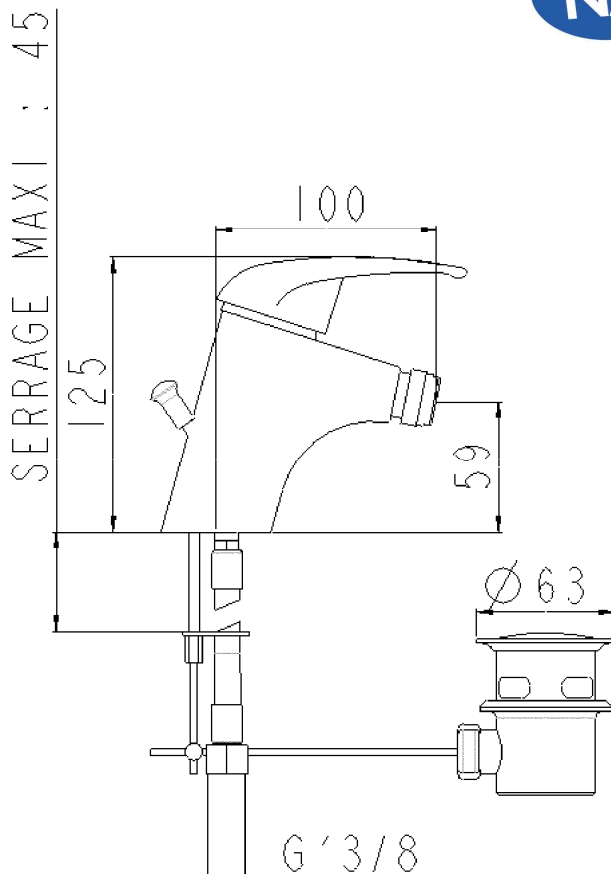

Réf : SF2350AA
Gamme :
AGENA
Mitigeur de bidet à bec fixe avec vidage laiton
Photo :

Avantages produit :

- ⇒ 
- ⇒ Garantie : **5 ans**
- ⇒ Manette ajourée pour une préhension facile
- ⇒ Cartouche multi-fonctions
- ⇒ Corps incliné
- ⇒ Vidage laiton

Plan :

Caractéristiques techniques :

- ⇒ Pression d'alimentation :
Conseillée : 3 bars / Maximum : 5 bars
- ⇒ Débit :
12 litres / minute
- ⇒ Cartouche :
**Diamètre 40mm basse (SF9000AA)
Double débit—Limiteur de débit -
Blocage de la température**
- ⇒ Raccordement :
Flexibles Lg 350mm, EPG'3/8
- ⇒ Revêtement :
**Nickel > 10 microns
Chrome > 0,3 microns**
- ⇒ Mousseur :
M24 X 100 sur rotule
- ⇒ Résultat classement :
NF EN 817 : E1 C2 A2 U3
- ⇒ Poids : **1,96 KG**
- ⇒ Conditionnement : **unité**
- ⇒ Carton de **8 unités**