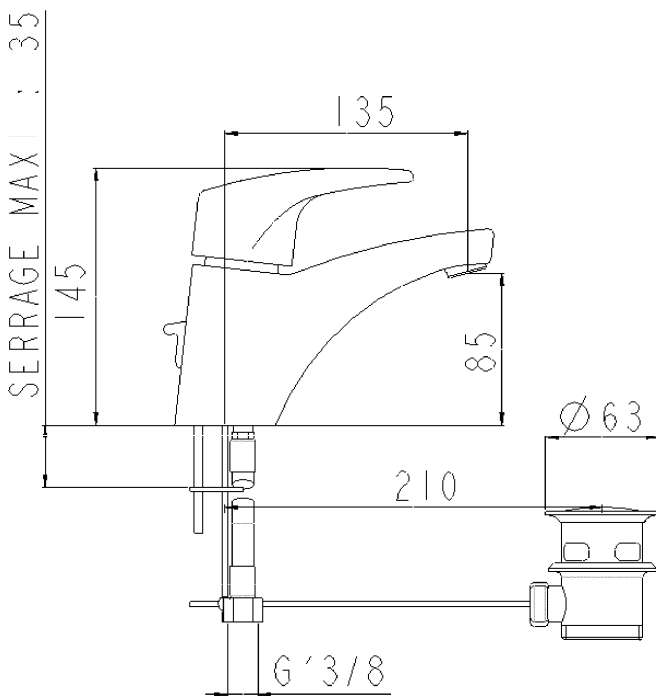

Réf : SF2500AA Gamme : **ANTARES**

Mitigeur de lavabo à bec fixe, avec vidage laiton

Photo :

**Avantages produit :**

- ⇒ 
- ⇒ Vidage en laiton
- ⇒ Garantie : **5 ans**
- ⇒ Manette pleine en métal facile d'entretien
- ⇒ Hauteur sous bec de 85mm
- ⇒ Cartouche multi-fonctions

Plan :

**Caractéristiques techniques :**

- ⇒ Pression d'alimentation :  
**Conseillée : 3 bars / Maximum : 5 bars**
- ⇒ Débit :  
**12 litres / minute**
- ⇒ Cartouche :  
**Diamètre 40mm basse (SF9000AA)  
Double débit—Limiteur de débit -  
Blocage de la température**
- ⇒ Raccordement :  
**Flexibles Lg 350mm, EPG' 3/8**
- ⇒ Revêtement :  
**Nickel > 10 microns  
Chrome > 0,3 microns**
- ⇒ Accessoire :  
**Vidage en laiton**
- ⇒ Mousseur :  
**M24 X 100**
- ⇒ Résultat classement :  
**NF EN 817 : E1 C2 A2 U3**
- ⇒ Poids : **2,54 KG**
- ⇒ Conditionnement : **unité**
- ⇒ Carton de **8 unités**