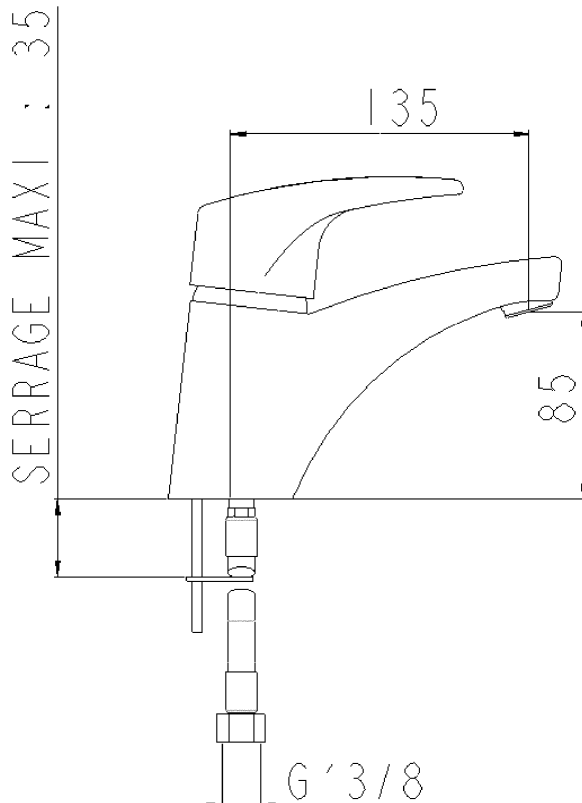

Réf : SF2501AA Gamme : **ANTARES**

Mitigeur de lavabo à bec fixe, sans vidage

Photo :

**Avantages produit :**

- ⇒ 
- ⇒ Garantie : **5 ans**
- ⇒ Manette pleine en métal, facile d'entretien
- ⇒ Hauteur sous bec de 85mm
- ⇒ Cartouche multi-fonctions

Plan :

**Caractéristiques techniques :**

- ⇒ Pression d'alimentation :  
**Conseillée : 3 bars / Maximum : 5 bars**
- ⇒ Débit :  
**12 litres / minute**
- ⇒ Cartouche :  
**Diamètre 40mm basse (SF9000AA)  
Double débit—Limiteur de débit -  
Blocage de la température**
- ⇒ Raccordement :  
**Flexibles Lg 350mm, EPG' 3/8**
- ⇒ Revêtement :  
**Nickel > 10 microns  
Chrome > 0,3 microns**
- ⇒ Mousseur :  
**M24 X 100**
- ⇒ Résultat classement :  
**NF EN 817 : E1 C2 A2 U3**
- ⇒ Poids : **2,44 KG**
- ⇒ Conditionnement : **unité**
- ⇒ Carton de **8 unités**