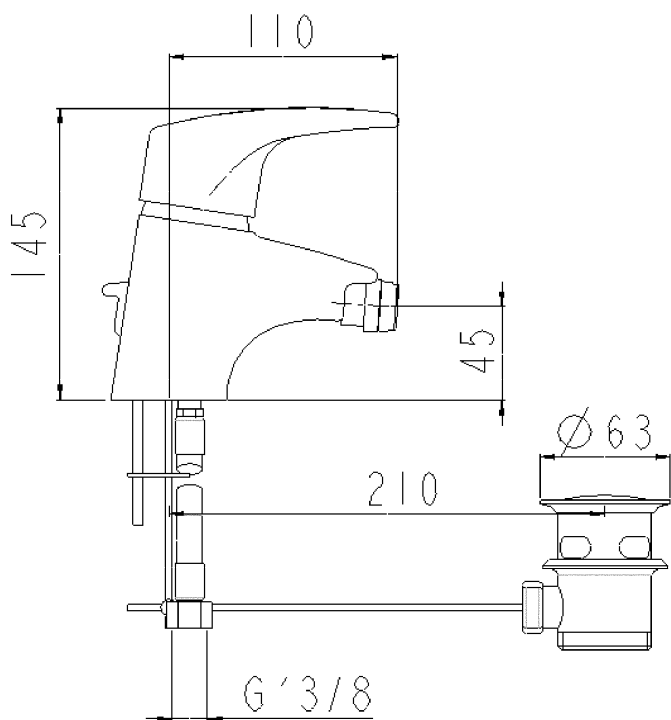

Réf : SF2550AA Gamme : **ANTARES**

Mitigeur de bidet à bec fixe avec vidage laiton

Photo :

Avantages produit :

- ⇒ 
- ⇒ Garantie : **5 ans**
- ⇒ Manette pleine en métal, facile d'entretien
- ⇒ Cartouche multi-fonctions
- ⇒ Vidage laiton

Plan :

Caractéristiques techniques :

- ⇒ Pression d'alimentation :
Conseillée : 3 bars / Maximum : 5 bars
- ⇒ Débit :
12 litres / minute
- ⇒ Cartouche :
**Diamètre 40mm basse (SF9000AA)
Double débit—Limiteur de débit -
Blocage de la température**
- ⇒ Raccordement :
Flexibles Lg 350mm, EPG'3/8
- ⇒ Revêtement :
**Nickel > 10 microns
Chrome > 0,3 microns**
- ⇒ Mousseur :
M24 X 100 sur rotule
- ⇒ Résultat classement :
NF EN 817 : E1 C2 A2 U3
- ⇒ Poids : **2,44 KG**
- ⇒ Conditionnement : **unité**
- ⇒ Carton de **8 unités**