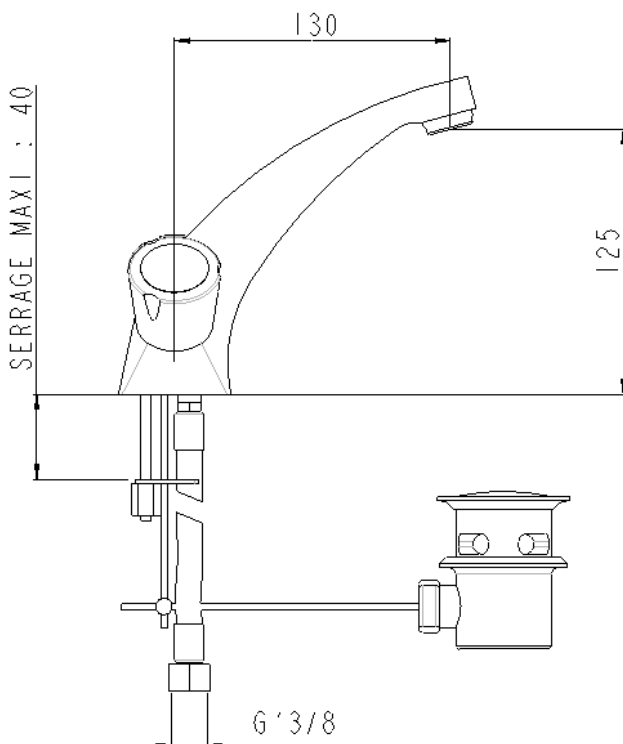

Réf : SF2100AA Gamme : **CAPELLA C**

Mélangeur de lavabo à bec fixe fondu, avec vidage laiton

Photo :

Avantages produit :

- ⇒ 
- ⇒ Vidage en laiton
- ⇒ Garantie : **5 ans**
- ⇒ Têtes 1/2 tours à disques
- ⇒ Corps fondu
- ⇒ Volants laiton

Plan :

Caractéristiques techniques :

- ⇒ Pression d'alimentation :
Conseillée : 3 bars / Maximum : 5 bars
- ⇒ Débit :
13,2 litres / minute
- ⇒ Tête 1/2 tours à disques céramiques
- ⇒ Raccordement :
Flexibles Lg 350mm, EPG' 3/8
- ⇒ Revêtement :
Nickel > 10 microns
Chrome > 0,3 microns
- ⇒ Hauteur sous bec : **125mm**
Saillie : 130mm
- ⇒ Accessoire :
Vidage en laiton
- ⇒ Mousseur :
M24 X 100
- ⇒ Résultat classement :
NF EN 200 : E1 A2 U3
- ⇒ Poids : **2,12 KG**
- ⇒ Conditionnement : **unité**
- ⇒ Carton de **8 unités**