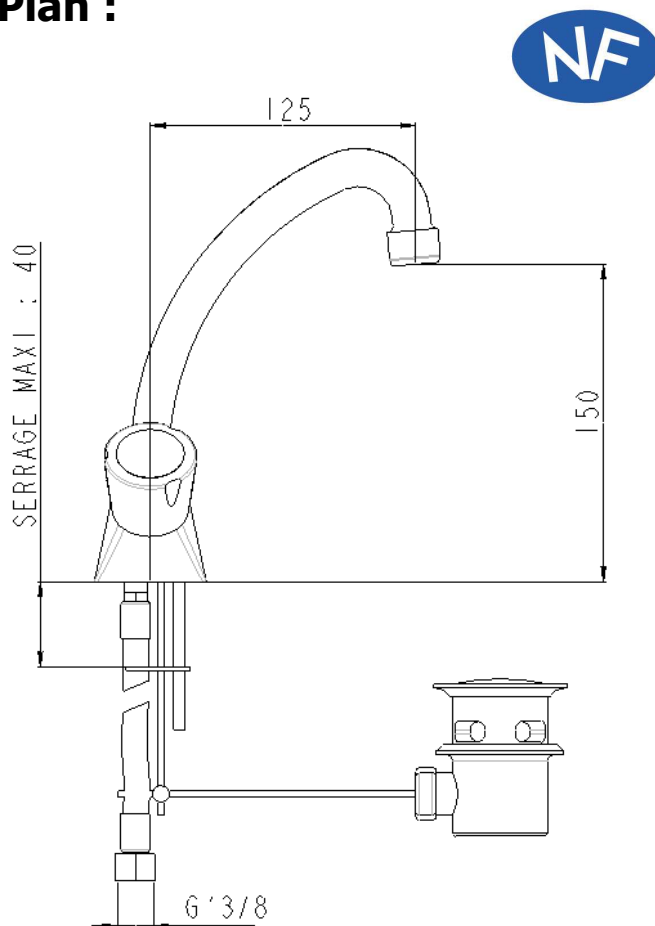

Réf : SF2109AA Gamme : **CAPELLA C**

Mélangeur de lavabo à bec tube orientable, hauteur 150mm

Photo :

Avantages produit :

- ⇒ 
- ⇒ Vidage en laiton
- ⇒ Garantie : **5 ans**
- ⇒ Têtes 1/2 tours à disques céramiques
- ⇒ Volants laiton
- ⇒ Bec tube

Plan :

Caractéristiques techniques :

- ⇒ Pression d'alimentation :
Conseillée : 3 bars / Maximum : 5 bars
- ⇒ Débit :
12,6 litres / minute
- ⇒ Tête 1/2 tours à disques céramiques
- ⇒ Raccordement :
Flexibles Lg 350mm, EPG' 3/8
- ⇒ Revêtement :
Nickel > 10 microns
Chrome > 0,3 microns
- ⇒ Hauteur sous bec : **150mm**
Saillie : 125mm
- ⇒ Accessoire :
Vidage en laiton
- ⇒ Mousseur :
F22 X 100
- ⇒ Résultat classement :
NF EN 200 : E1 A2 U3
- ⇒ Poids : **1,70 KG**
- ⇒ Conditionnement : **unité**
- ⇒ Carton de **6 unités**