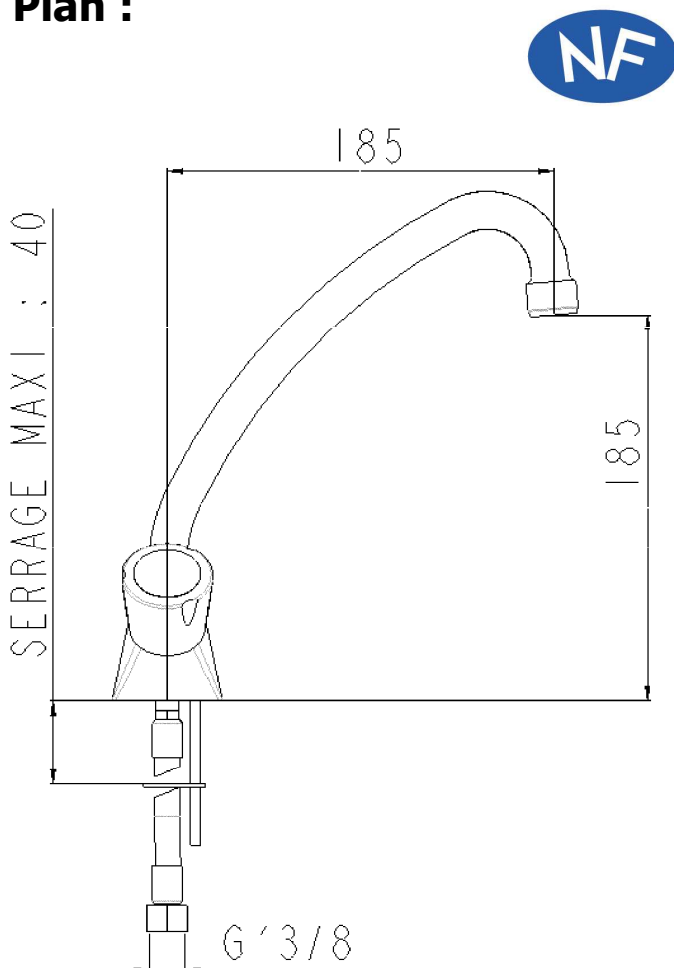

Réf : SF2120AA
Gamme :
CAPELLA C
Mélangeur d'évier à bec tube orientable, hauteur 185mm
Photo :

Avantages produit :

- 
- Garantie : **5 ans**
- Têtes 1/2 tours à disques céramiques
- Volants laiton
- Bec tube

Plan :

Caractéristiques techniques :

- Pression d'alimentation :
Conseillée : 3 bars / Maximum : 5 bars
- Débit :
12,6 litres / minute
- Tête 1/2 tours à disques céramiques
- Raccordement :
Flexibles Lg 350mm, EPG' 3/8
- Revêtement :
Nickel > 10 microns
Chrome > 0,3 microns
- Hauteur sous bec : **185mm**
Saillie : 185mm
- Mousseur :
F22 X 100
- Résultat classement :
NF EN 200 : E1 A2 U3
- Poids : **1,40 KG**
- Conditionnement : **unité**
- Carton de **6 unités**