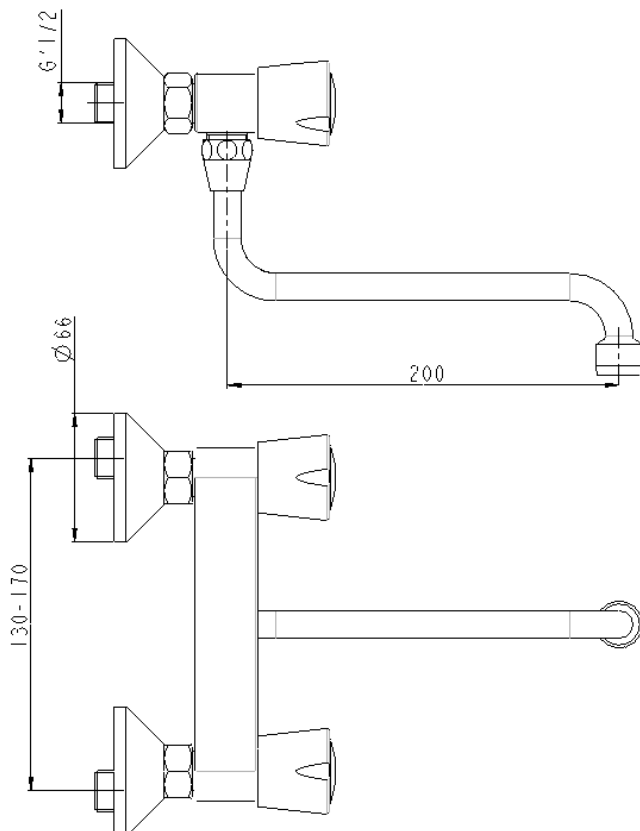

Réf : SF2125AA
Gamme :
CAPELLA C
Mélangeur d'évier à bec tube orientable par-dessous, saillie 150mm
Photo :

Avantages produit :

- Garantie : **5 ans**
- Têtes 1/2 tours à disques céramiques
- Volants laiton
- Bec tube

Plan :

Caractéristiques techniques :

- Pression d'alimentation :
Conseillée : 3 bars / Maximum : 5 bars
- Débit :
12,6 litres / minute
- Tête 1/2 tours à disques céramiques
- Raccordement :
Flexibles Lg 350mm, EPG' 3/8
- Revêtement :
Nickel > 10 microns
Chrome > 0,3 microns
- Saillie : **150mm**
- Longueur du bec : **200mm**
- Mousseur :
F22 X 100
- Poids : **1,40 KG**
- Conditionnement : **unité**
- Carton de **6 unités**