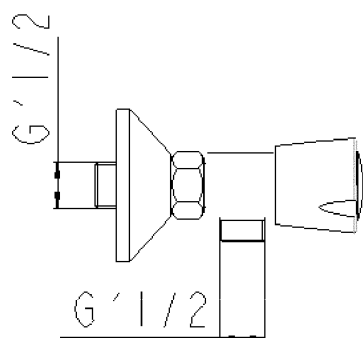

Réf : SF2130AA    Gamme : **CAPELLA C**

Mélangeur de douche mural, entraxe 150mm

**Photo :**

**Avantages produit :**

- ⇒ 
- ⇒ Garantie : **5 ans**
- ⇒ Têtes 1/2 tours à disques céramiques
- ⇒ Volants laiton

**Plan :**

**Caractéristiques techniques :**

- ⇒ Pression d'alimentation :  
**Conseillée : 3 bars / Maximum : 5 bars**
- ⇒ Débit :  
**15 litres / minute**
- ⇒ Tête 1/2 tours à disques céramiques
- ⇒ Raccordement :  
**EPG'3/4, sortie de douche MG'1/2**
- ⇒ Revêtement :  
**Nickel > 10 microns**  
**Chrome > 0,3 microns**
- ⇒ Entraxe : **150mm**
- ⇒ Accessoire :  
**Rosaces chromées et raccords excentrés**  
**MG'1/2 - MG'3/4**
- ⇒ Résultat classement :  
**NF EN 200 : E1 A3 U3**
- ⇒ Poids : **1,36 KG**
- ⇒ Conditionnement : **unité**
- ⇒ Carton de **8 unités**