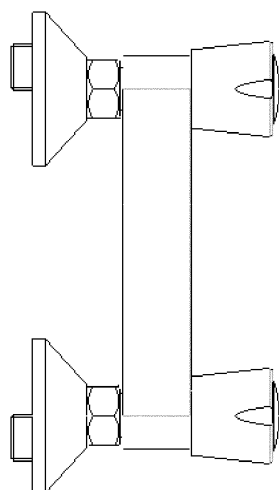

Réf : SF2130AA    Gamme : **CAPELLA C**

Mélangeur de douche mural, entraxe 150mm

**Photo :**

**Avantages produit :**

- ⇒ 
- ⇒ Garantie : **5 ans**
- ⇒ Têtes 1/2 tours à disques céramiques
- ⇒ Volants laiton

**Plan :**

**Caractéristiques techniques :**

- ⇒ Pression d'alimentation :  
**Conseillée : 3 bars / Maximum : 5 bars**
- ⇒ Débit :  
**15 litres / minute**
- ⇒ Tête 1/2 tours à disques céramiques
- ⇒ Raccordement :  
**EPG'3/4, sortie de douche MG'1/2**
- ⇒ Revêtement :  
**Nickel > 10 microns**  
**Chrome > 0,3 microns**
- ⇒ Entraxe : **150mm**
- ⇒ Accessoire :  
**Rosaces chromées et raccords excentrés**  
**MG'1/2 - MG'3/4**
- ⇒ Résultat classement :  
**NF EN 200 : E1 A3 U3**
- ⇒ Poids : **1,36 KG**
- ⇒ Conditionnement : **unité**
- ⇒ Carton de **8 unités**