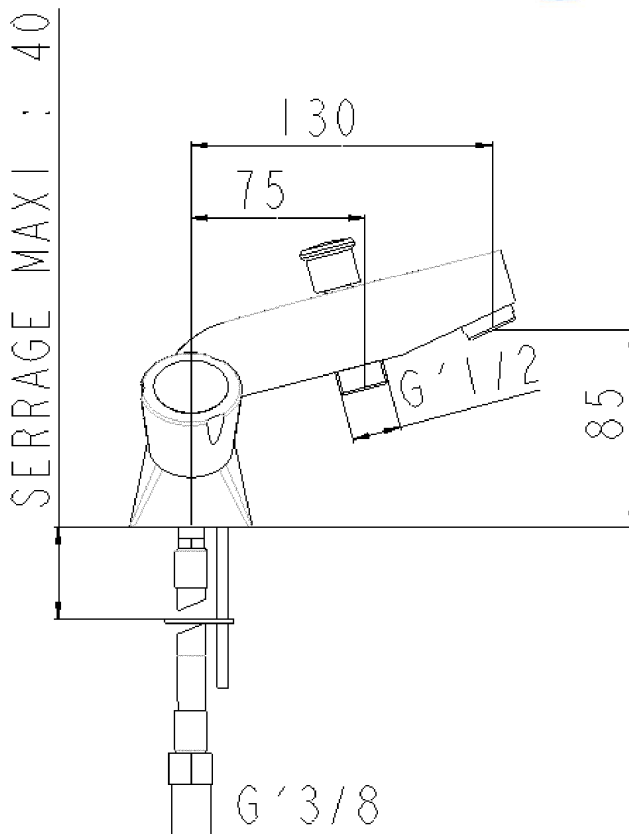

Réf : SF2141AA
Gamme :
CAPELLA C
Mélangeur de bain - douche monotrou
Photo :

Avantages produit :

- ⇒ 
- ⇒ Garantie : **5 ans**
- ⇒ Têtes 1/2 tours à disques céramiques
- ⇒ Volants laiton

Plan :

Caractéristiques techniques :

- ⇒ Pression d'alimentation :
Conseillée : 3 bars / Maximum : 5 bars
- ⇒ Débit :
20,4 litres / minute
- ⇒ Tête 1/2 tours à disques céramiques
- ⇒ Raccordement :
Flexibles Lg 350mm, EPG'3/8, sortie de douche MG'1/2
- ⇒ Revêtement :
Nickel > 10 microns
Chrome > 0,3 microns
- ⇒ Mousseur :
M 28 X 100
- ⇒ Résultat classement :
NF EN 200 : E3/1 A1 U3
- ⇒ Poids : **1,94 KG**
- ⇒ Conditionnement : **unité**
- ⇒ Carton de **8 unités**