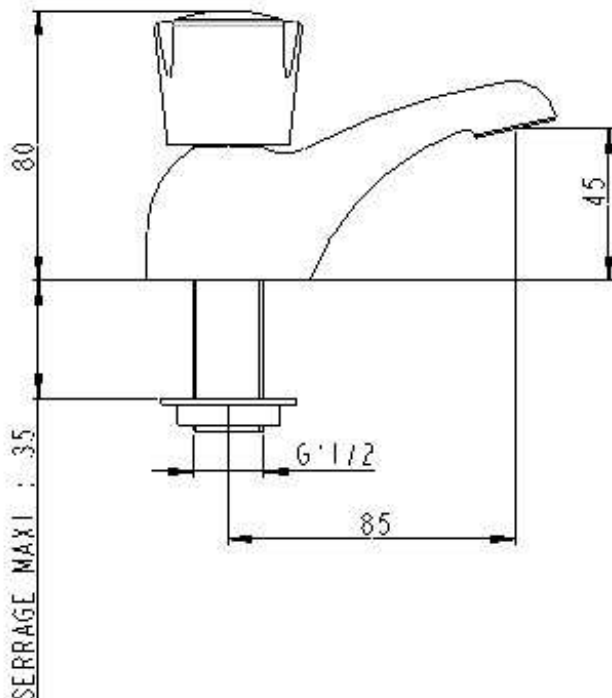

Réf : SF2160AA
Gamme :
CAPELLA C

Robinet lave - main, bec fondu, eau froide

Photo :

Avantages produit :

- ⇒ 
- ⇒ Garantie : **5 ans**
- ⇒ Têtes 1/2 tours à disques céramiques
- ⇒ Volants laiton
- ⇒ Monofluide eau froide

Plan :

Caractéristiques techniques :

- ⇒ Pression d'alimentation :
Conseillée : 3 bars / Maximum : 5 bars
- ⇒ Débit :
13,8 litres / minute
- ⇒ **Tête 1/2 tours à disques céramiques**
- ⇒ Raccordement :
Filetage mâle G'1/2
- ⇒ Revêtement :
Nickel > 10 microns
Chrome > 0,3 microns
- ⇒ **Hauteur sous bec : 45mm**
Saillie : 85mm
- ⇒ Résultat classement :
NF EN 200 : E1 A2 U3
- ⇒ Poids : **0,78 KG**
- ⇒ Conditionnement : **unité**
- ⇒ Carton de **8 unités**