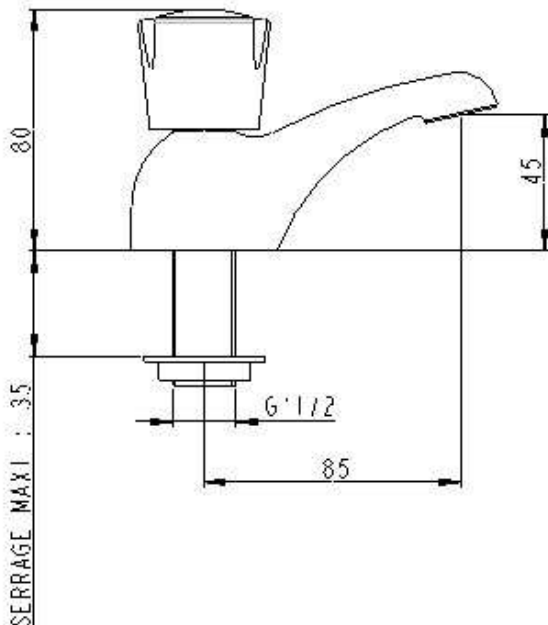

Réf : SF2161AA Gamme : **CAPELLA C**

Robinet lave - main, bec fondu, eau chaude

Photo :

Avantages produit :

- ⇒ 
- ⇒ Garantie : **5 ans**
- ⇒ Têtes 1/2 tours à disques céramiques
- ⇒ Volants laiton
- ⇒ Monofluide eau chaude

Plan :

Caractéristiques techniques :

- ⇒ Pression d'alimentation :
Conseillée : 3 bars / Maximum : 5 bars
- ⇒ Débit :
13,8 litres / minute
- ⇒ Tête 1/2 tours à disques céramiques
- ⇒ Raccordement :
Filetage mâle G'1/2
- ⇒ Revêtement :
Nickel > 10 microns
Chrome > 0,3 microns
- ⇒ Hauteur sous bec : **45mm**
Saillie : 85mm
- ⇒ Résultat classement :
NF EN 200 : E1 A2 U3
- ⇒ Poids : **0,78 KG**
- ⇒ Conditionnement : **unité**
- ⇒ Carton de **8 unités**