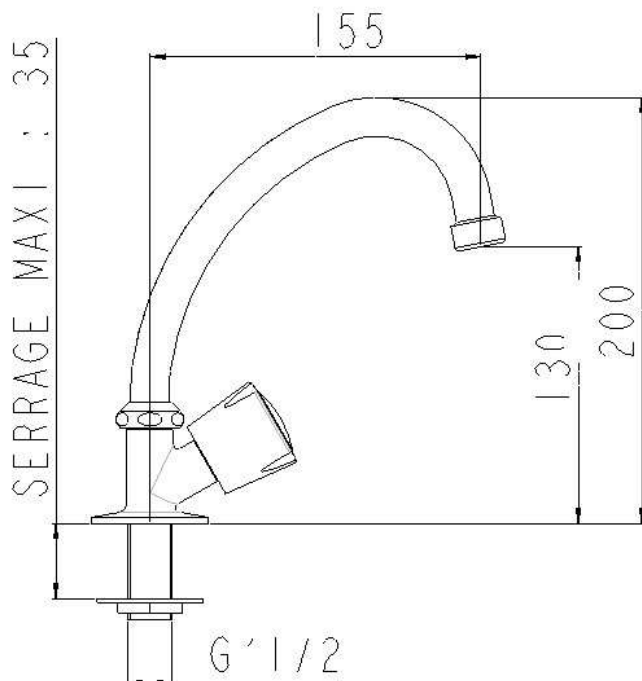

**Réf : SF2162AA**
**Gamme :**
**CAPELLA C**

Robinet lave - main, bec tube, eau froide

**Photo :**

**Avantages produit :**

- ⇒ 
- ⇒ Garantie : **5 ans**
- ⇒ Têtes 1/2 tours à disques céramiques
- ⇒ Volants laiton
- ⇒ Monofluide eau froide
- ⇒ Bec tube orientable

**Plan :**

**Caractéristiques techniques :**

- ⇒ Pression d'alimentation :  
**Conseillée : 3 bars / Maximum : 5 bars**
- ⇒ Débit :  
**13,2 litres / minute**
- ⇒ **Tête 1/2 tours à disques céramiques**
- ⇒ Raccordement :  
**Filetage mâle G'1/2**
- ⇒ Revêtement :  
**Nickel > 10 microns**  
**Chrome > 0,3 microns**
- ⇒ **Hauteur sous bec : 130mm**  
**Saillie : 155mm**
- ⇒ Mousseur :  
**F22 X 100**
- ⇒ Résultat classement :  
**NF EN 200 : E1 A2 U3**
- ⇒ Poids : **0,78 KG**
- ⇒ Conditionnement : **unité**
- ⇒ Carton de **8 unités**