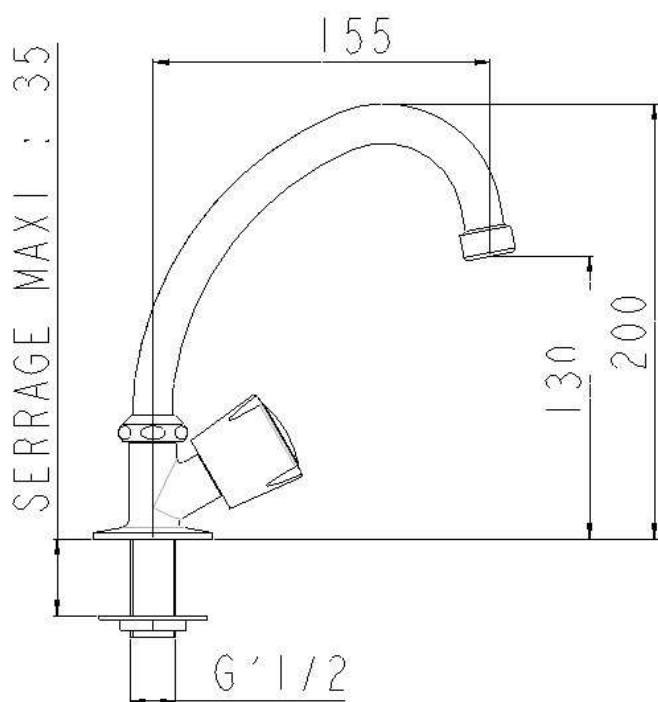

Réf : SF2163AA
Gamme :
CAPELLA C

Robinet lave - main, bec tube, eau chaude

Photo :

Avantages produit :

- ⇒ 
- ⇒ Garantie : **5 ans**
- ⇒ Têtes 1/2 tours à disques céramiques
- ⇒ Volants laiton
- ⇒ Monofluide eau chaude
- ⇒ Bec tube orientable

Plan :

Caractéristiques techniques :

- ⇒ Pression d'alimentation :
Conseillée : 3 bars / Maximum : 5 bars
- ⇒ Débit :
13,2 litres / minute
- ⇒ Tête 1/2 tours à disques céramiques
- ⇒ Raccordement :
Filetage mâle G 1/2
- ⇒ Revêtement :
Nickel > 10 microns
Chrome > 0,3 microns
- ⇒ Hauteur sous bec : **130mm**
Saillie : 155mm
- ⇒ Mousseur :
F22 X 100
- ⇒ Résultat classement :
NF EN 200 : E1 A2 U3
- ⇒ Poids : **0,78 KG**
- ⇒ Conditionnement : **unité**
- ⇒ Carton de **8 unités**