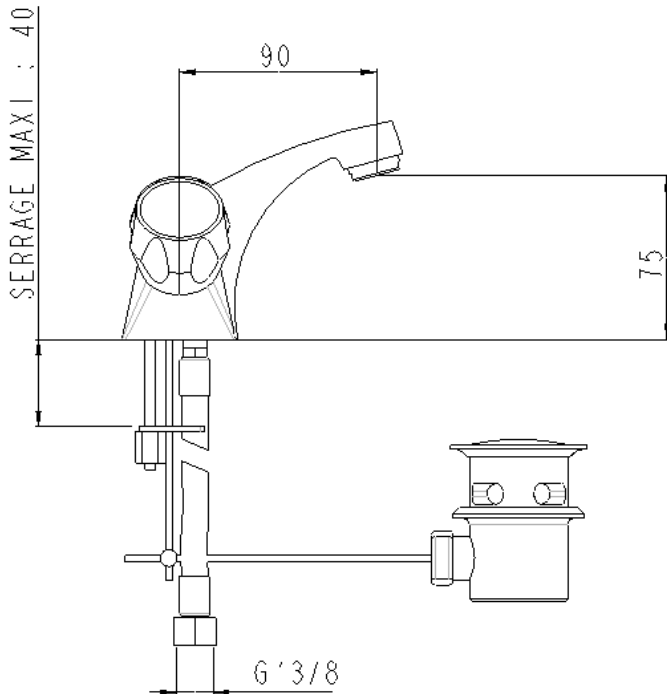

Réf : SF2000AA Gamme : **CAPELLA**

Mélangeur de lavabo à bec fixe fondu, avec vidage laiton

**Photo :**

**Avantages produit :**

- ⇒ 
- ⇒ Vidage en laiton
- ⇒ Garantie : **5 ans**
- ⇒ Têtes à clapets 2,5 tours
- ⇒ Bec fondu
- ⇒ Volants métal

**Plan :**

**Caractéristiques techniques :**

- ⇒ Pression d'alimentation :  
**Conseillée : 3 bars / Maximum : 5 bars**
- ⇒ Débit :  
**13,2 litres / minute**
- ⇒ Tête à clapets 2,5 tours
- ⇒ Raccordement :  
**Flexibles Lg 350mm, EPG' 3/8**
- ⇒ Revêtement :  
**Nickel > 10 microns**  
**Chrome > 0,3 microns**
- ⇒ Hauteur sous bec : **75mm**  
**Saillie : 90mm**
- ⇒ Accessoire :  
**Vidage en laiton**
- ⇒ Mousseur :  
**M24 X 100**
- ⇒ Résultat classement :  
**NF EN 200 : E1 A2 U3**
- ⇒ Poids : **1,82 KG**
- ⇒ Conditionnement : **unité**
- ⇒ Carton de **8 unités**