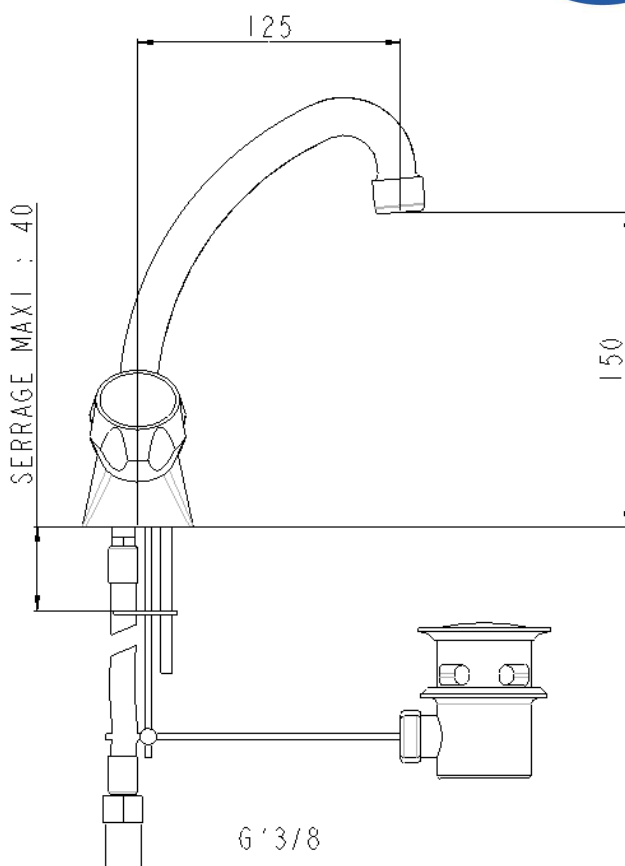

**Réf : SF2009AA**
**Gamme :**
**CAPELLA**
**Mélangeur de lavabo à bec tube orientable, hauteur 150mm**
**Photo :**

**Avantages produit :**

- ⇒ 
- ⇒ Vidage en laiton
- ⇒ Garantie : **5 ans**
- ⇒ Têtes à clapets 2,5 tours
- ⇒ Volants métal
- ⇒ Bec tube

**Plan :**

**Caractéristiques techniques :**

- ⇒ Pression d'alimentation :  
**Conseillée : 3 bars / Maximum : 5 bars**
- ⇒ Débit :  
**12,6 litres / minute**
- ⇒ Tête à clapets 2,5 tours
- ⇒ Raccordement :  
**Flexibles Lg 350mm, EPG' 3/8**
- ⇒ Revêtement :  
**Nickel > 10 microns**  
**Chrome > 0,3 microns**
- ⇒ Hauteur sous bec : **150mm**  
**Saillie : 125mm**
- ⇒ Accessoire :  
**Vidage en laiton**
- ⇒ Mousseur :  
**M24 X 100**
- ⇒ Résultat classement :  
**NF EN 200 : E1 A2 U3**
- ⇒ Poids : **1,68 KG**
- ⇒ Conditionnement : **unité**
- ⇒ Carton de **8 unités**