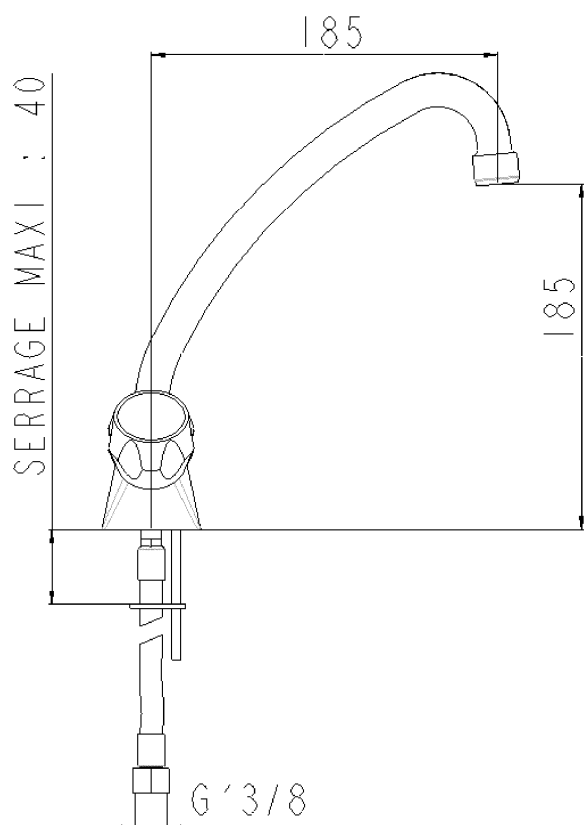

Réf : SF2020AA Gamme : **CAPELLA**

Mélangeur d'évier à bec tube orientable, hauteur 185mm

Photo :

Avantages produit :

- ⇒ 
- ⇒ Garantie : **5 ans**
- ⇒ Têtes à clapets 2,5 tours
- ⇒ Volants métal
- ⇒ Bec tube

Plan :

Caractéristiques techniques :

- ⇒ Pression d'alimentation :
Conseillée : 3 bars / Maximum : 5 bars
- ⇒ Débit :
12,6 litres / minute
- ⇒ Tête à clapets 2,5 tours
- ⇒ Raccordement :
Flexibles Lg 350mm, EPG' 3/8
- ⇒ Revêtement :
Nickel > 10 microns
Chrome > 0,3 microns
- ⇒ Hauteur sous bec : **185mm**
Saillie : 185mm
- ⇒ Mousseur :
M24 X 100
- ⇒ Résultat classement :
NF EN 200 : E1 A2 U3
- ⇒ Poids : **1,34 KG**
- ⇒ Conditionnement : **unité**
- ⇒ Carton de **8 unités**