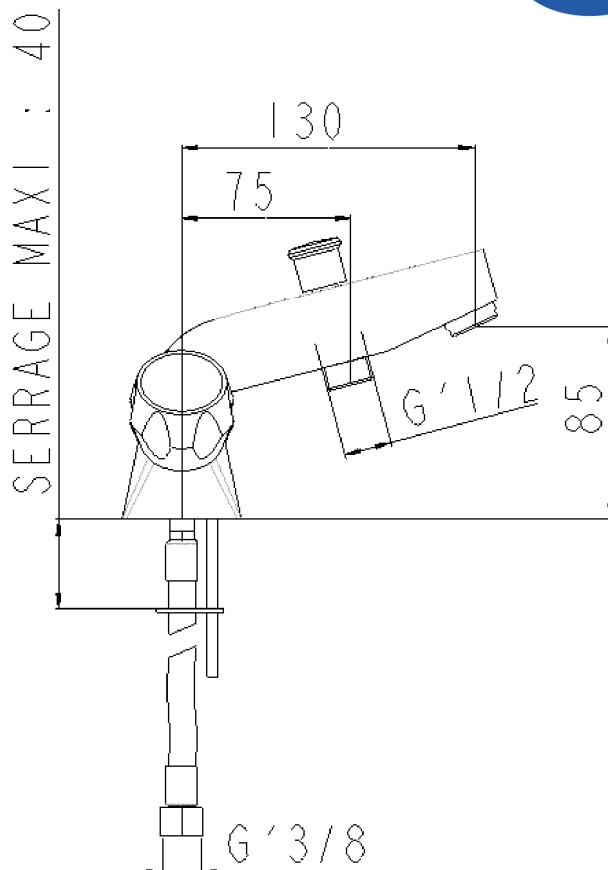

Réf : SF2041AA
Gamme :
CAPELLA
Mélangeur de bain - douche monotrou
Photo :

Avantages produit :

- ⇒ 
- ⇒ Garantie : **5 ans**
- ⇒ Têtes à clapets 2,5 tours
- ⇒ Volants métal

Plan :

Caractéristiques techniques :

- ⇒ Pression d'alimentation :
Conseillée : 3 bars / Maximum : 5 bars
- ⇒ Débit :
20,4 litres / minute
- ⇒ Tête à clapets 2,5 tours
- ⇒ Raccordement :
Flexibles Lg 350mm, EPG'3/8, sortie de douche MG'1/2
- ⇒ Revêtement :
Nickel > 10 microns
Chrome > 0,3 microns
- ⇒ Hauteur sous bec : 85mm
Saillie : 130mm
- ⇒ Mousseur :
M 28 X 100
- ⇒ Résultat classement :
NF EN 200 : E3/1 A1 U3
- ⇒ Poids : **1,94 KG**
- ⇒ Conditionnement : **unité**
- ⇒ Carton de **8 unités**