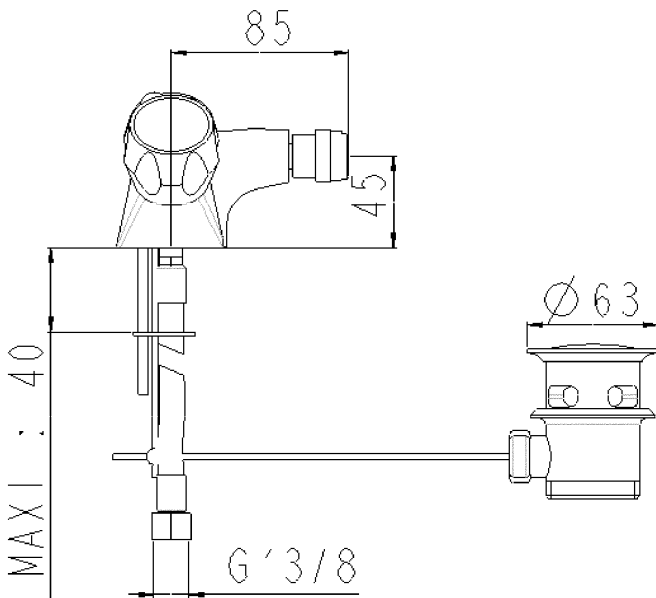

**Réf : SF2050AA**
**Gamme :**
**CAPELLA**
**Mélangeur de bidet à bec fixe, avec vidage laiton**
**Photo :**

**Avantages produit :**

- ⇒ 
- ⇒ Garantie : **5 ans**
- ⇒ Têtes à clapets 2,5 tours
- ⇒ Volants métal
- ⇒ Volants métal

**Plan :**

**Caractéristiques techniques :**

- ⇒ Pression d'alimentation :  
**Conseillée : 3 bars / Maximum : 5 bars**
- ⇒ Débit :  
**13,2 litres / minute**
- ⇒ Tête à clapets 2,5 tours
- ⇒ Raccordement :  
**Flexibles Lg 350mm, EPG'3/8, EPG' 3/8**
- ⇒ Revêtement :  
**Nickel > 10 microns**  
**Chrome > 0,3 microns**
- ⇒ Hauteur sous bec : 45mm  
**Saillie : 85mm**
- ⇒ Accessoire :  
**Vidage laiton**
- ⇒ Mousseur :  
**M 28 X 100 sur rotule**
- ⇒ Résultat classement :  
**NF EN 200 : E1 A2 U3**
- ⇒ Poids : **1,70 KG**
- ⇒ Conditionnement : **unité**
- ⇒ Carton de **8 unités**