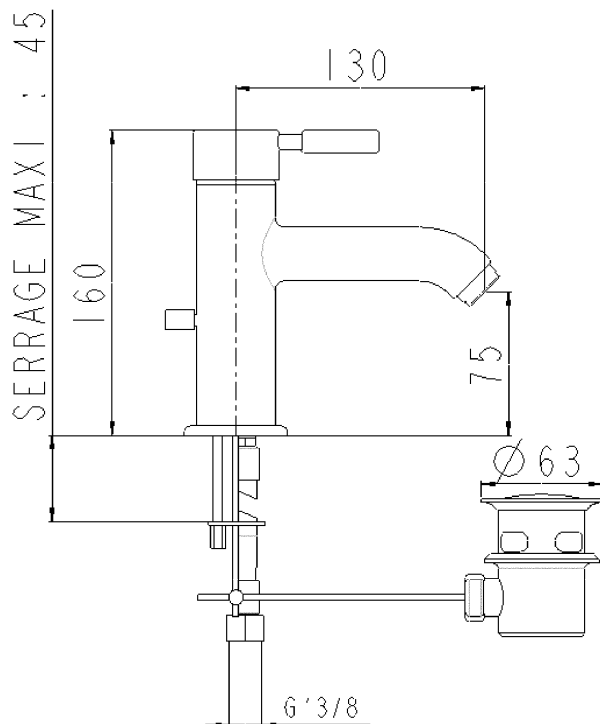

**Réf : SF2700AA**
**Gamme :**
**DESIGN**
**Mitigeur de lavabo à bec fixe, avec vidage laiton**
**Photo :**

**Avantages produit :**

- Vidage en laiton
- Garantie : **5 ans**
- Design
- Positionnement prix
- Cartouche multi-fonctions
- Hauteur sous bec : 75mm

**Plan :**

**Caractéristiques techniques :**

- Pression d'alimentation :  
**Conseillée : 3 bars / Maximum : 5 bars**
- Débit :  
**12 litres / minute**
- Cartouche :  
**Diamètre 35mm basse (SF9010AA)**  
**Blocage de la température**
- Raccordement :  
**Flexibles Lg 350mm, EPG' 3/8**
- Revêtement :  
**Nickel > 10 microns**  
**Chrome > 0,3 microns**
- Hauteur sous bec : **75mm**  
**Saillie : 130mm**
- Accessoire :  
**Vidage en laiton**
- Mousseur :  
**M24 X 100**
- Poids : **1,94 KG**
- Conditionnement : **unité**