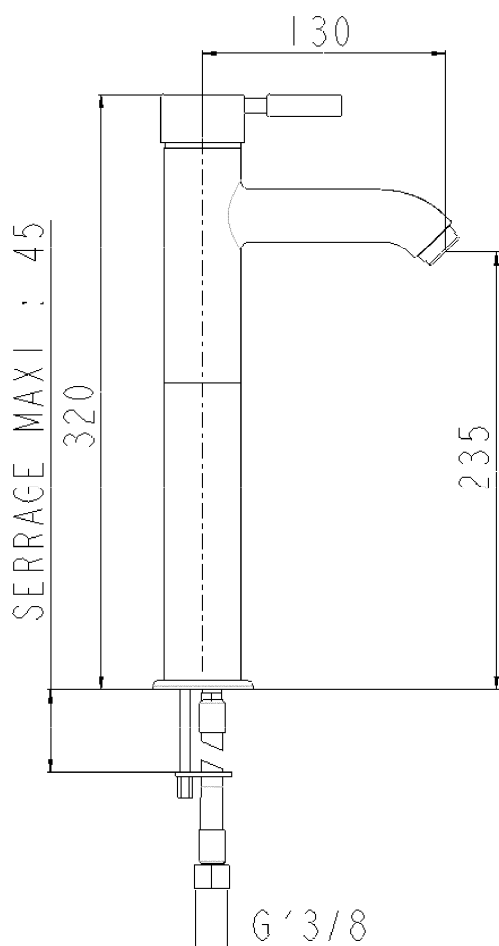

**Réf : SF2703AA**
**Gamme :**
**DESIGN**
**Mitigeur de lavabo haut à bec fixe, sans vidage**
**Photo :**

**Avantages produit :**

- Garantie : **5 ans**
- Design
- Positionnement prix
- Cartouche multi-fonctions
- Hauteur sous bec : 235mm

**Plan :**

**Caractéristiques techniques :**

- Pression d'alimentation :  
**Conseillée : 3 bars / Maximum : 5 bars**
- Débit :  
**12 litres / minute**
- Cartouche :  
**Diamètre 35mm basse (SF9010AA)**  
**Blocage de la température**
- Raccordement :  
**Flexibles Lg 650mm, EPG' 3/8**
- Revêtement :  
**Nickel > 10 microns**  
**Chrome > 0,3 microns**
- Hauteur sous bec : **235mm**  
**Saillie : 130mm**
- Mousseur :  
**M24 X 100**
- Poids : **2,78 KG**
- Conditionnement : **unité**