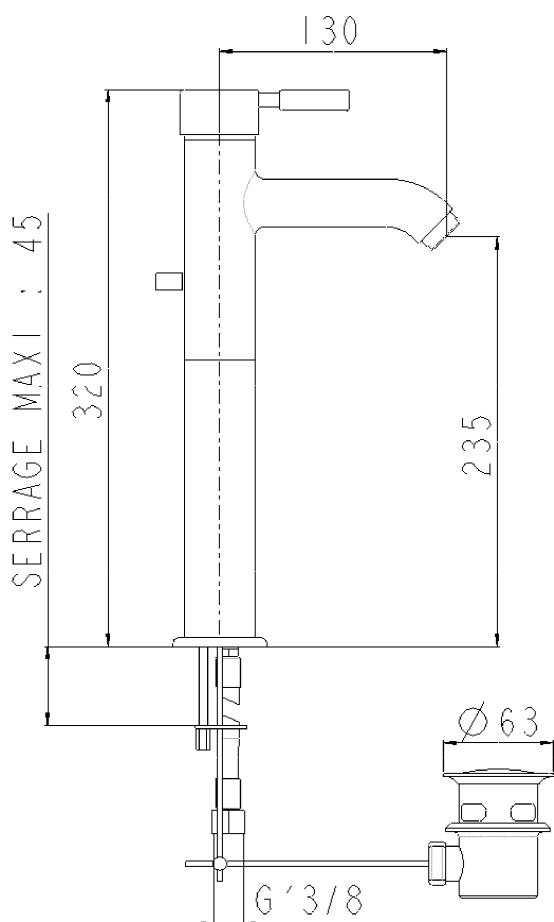

Réf : SF2704AA
Gamme :
DESIGN
Mitigeur de lavabo haut à bec fixe, avec vidage laiton
Photo :

Avantages produit :

- Vidage en laiton
- Garantie : **5 ans**
- Design
- Positionnement prix
- Cartouche multi-fonctions
- Hauteur sous bec : 235mm

Plan :

Caractéristiques techniques :

- Pression d'alimentation :
Conseillée : 3 bars / Maximum : 5 bars
- Débit :
12 litres / minute
- Cartouche :
Diamètre 35mm basse (SF9010AA)
Blocage de la température
- Raccordement :
Flexibles Lg 650mm, EPG' 3/8
- Revêtement :
Nickel > 10 microns
Chrome > 0,3 microns
- Hauteur sous bec : **235mm**
Saillie : 130mm
- Accessoire :
Vidage
- Mousseur :
M24 X 100
- Poids : **2,68 KG**
- Conditionnement : **unité**