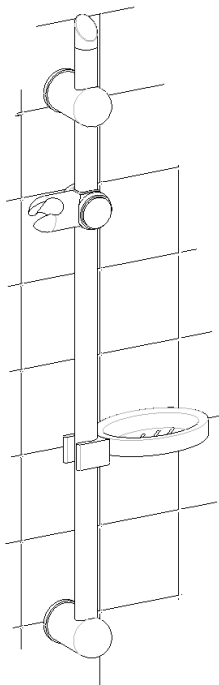

Réf : SF1200AA

Gamme : **HYDROTHERAPIE**

Barre luxe seule

Photo :**Avantages produit :**

- Garantie : **2 ans**
- Entraxe variable : idéal pour la rénovation
- Barre laiton
- Diamètre 25mm
- Lg 700m

Plan :**Caractéristiques techniques :**

- **Barre laiton**
- Diamètre : **25mm**
- Longueur : **700mm**
- Accessoire :
Porte savon
Curseur
Kit de fixation fourni
- Poids : **0,60 KG**
- Conditionnement : **unité**
- Carton de **10 unités**

Votre interlocuteur :