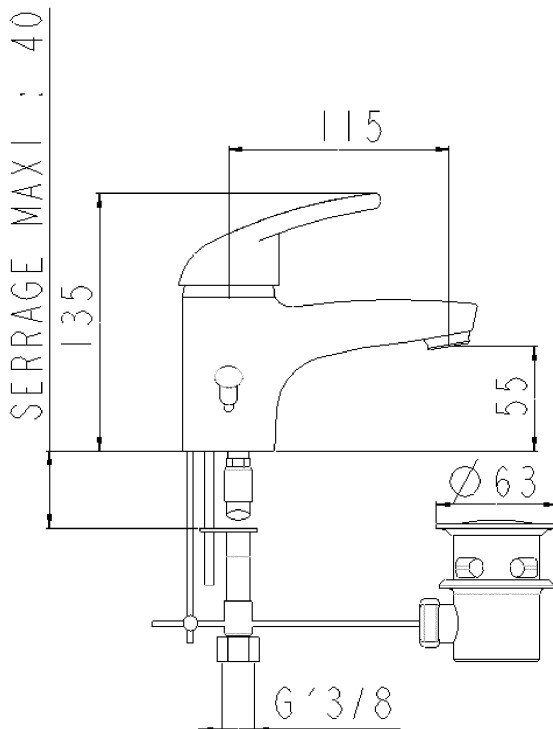

Réf : SF2200AA
Gamme :
LYRE
Mitigeur de lavabo à bec fixe, avec vidage laiton
Photo :

Avantages produit :

- ⇒ 
- ⇒ Vidage en laiton
- ⇒ Garantie : **5 ans**
- ⇒ Manette pleine en métal, facile d'entretien
- ⇒ Cartouche multi-fonctions
- ⇒ Perçage du vidage sur le côté : idéal pour la rénovation

Plan :

Caractéristiques techniques :

- ⇒ Pression d'alimentation :
Conseillée : 3 bars / Maximum : 5 bars
- ⇒ Débit :
12 litres / minute
- ⇒ Cartouche :
**Diamètre 40mm basse (SF9000AA)
Double débit—Limiteur de débit -
Blocage de la température**
- ⇒ Raccordement :
Flexibles Lg 350mm, EPG' 3/8
- ⇒ Revêtement :
**Nickel > 10 microns
Chrome > 0,3 microns**
- ⇒ Accessoire :
Vidage en laiton
- ⇒ Mousseur :
M24 X 100
- ⇒ Résultat classement :
NF EN 817 : E1 C1 A2 U3
- ⇒ Poids : **1,76 KG**
- ⇒ Conditionnement : **unité**
- ⇒ Carton de **8 unités**