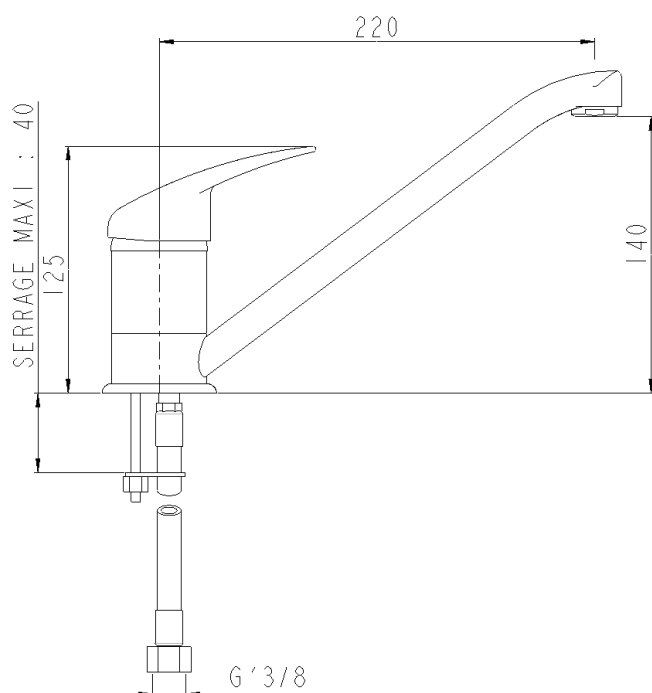

Réf : SF2221AA
Gamme :
LYRE

Mitigeur d'évier chromé à bec extrudé orientable, hauteur 140mm

Photo :

Avantages produit :

- 
- Garantie : **5 ans**
- Manette pleine en métal, facile d'entretien
- Cartouche multi-fonctions

Plan :

Caractéristiques techniques :

- Pression d'alimentation :
Conseillée : 3 bars / Maximum : 5 bars
- Débit :
12,6 litres / minute
- Cartouche :
**Diamètre 40mm basse (SF9000AA)
Double débit—Limiteur de débit -
Blocage de la température**
- Raccordement :
Flexibles Lg 350mm, EPG' 3/8
- Revêtement :
**Nickel > 10 microns
Chrome > 0,3 microns**
- Hauteur sous bec : **140mm**
Saillie : **220mm**
- Mousseur :
M24 X 100
- Résultat classement :
NF EN 817 : E1 C1 A2 U3
- Poids : **2,28 KG**
- Conditionnement : **unité**
- Carton de **8 unités**