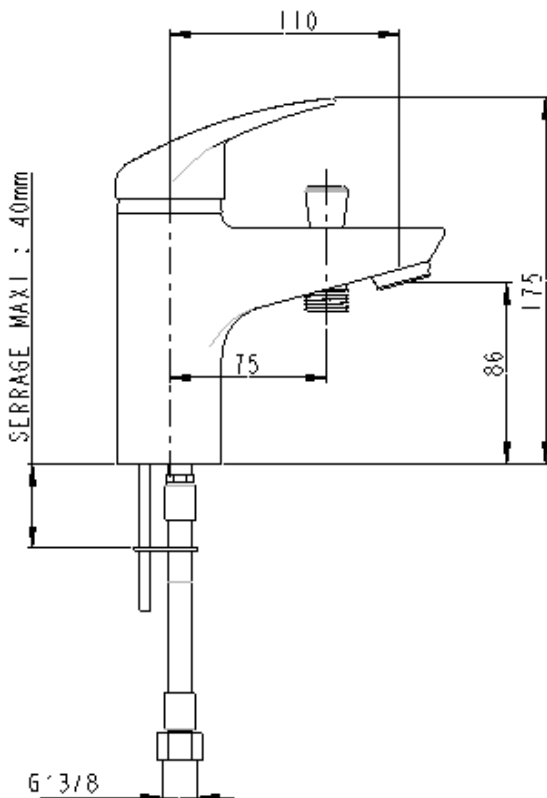

Réf : SF2241AA Gamme : **LYRE**

Mitigeur de bain-douche monotrou

Photo :

**Avantages produit :**

- ⇒ 
- ⇒ Garantie : **5 ans**
- ⇒ Manette pleine en métal, facile d'entretien
- ⇒ Cartouche multi-fonctions

Plan :

**Caractéristiques techniques :**

- ⇒ Pression d'alimentation :  
**Conseillée : 3 bars / Maximum : 5 bars**
- ⇒ Débit :  
**21,6 litres / minute**
- ⇒ Cartouche :  
**Diamètre 40mm haute (SF9001AA)  
Double débit—Limiteur de débit -  
Blocage de la température**
- ⇒ Raccordement :  
**Flexibles Lg 350mm, EPG'3/8, sortie de  
douche MG'1/2**
- ⇒ Revêtement :  
**Nickel > 10 microns  
Chrome > 0,3 microns**
- ⇒ Mousseur :  
**M28 X 100**
- ⇒ Résultat classement :  
**NF EN 817 : E3/1 C1 A1 U3**
- ⇒ Poids : **2,06 KG**
- ⇒ Conditionnement : **unité**
- ⇒ Carton de **8 unités**