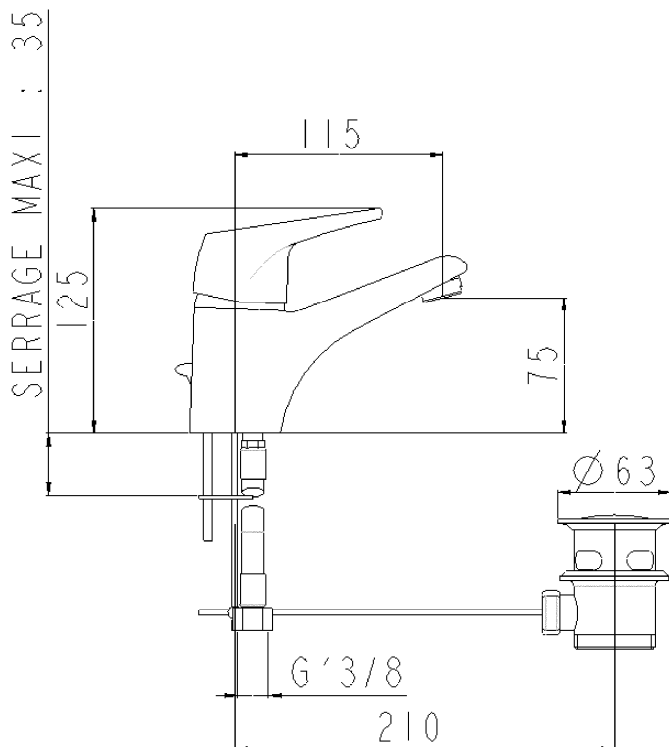

Réf : SF2400AA
Gamme :
SIRIUS
Mitigeur de lavabo à bec fixe, avec vidage laiton
Photo :

Avantages produit :

- 
- Vidage en laiton
- Garantie : **5 ans**
- Manette pleine en métal, facile d'entretien
- Cartouche multi-fonctions

Plan :

Caractéristiques techniques :

- Pression d'alimentation :
Conseillée : 3 bars / Maximum : 5 bars
- Débit :
12 litres / minute
- Cartouche :
**Diamètre 40mm haute (SF9001AA)
Double débit—Limiteur de débit -
Blocage de la température**
- Raccordement :
Flexibles Lg 350mm, EPG' 3/8
- Revêtement :
**Nickel > 10 microns
Chrome > 0,3 microns**
- Accessoire :
Vidage en laiton
- Mousseur :
M24 X 100
- Résultat classement :
NF EN 817 : E1 C2 A2 U3
- Poids : **1,86 KG**
- Conditionnement : **unité**
- Carton de **8 unités**