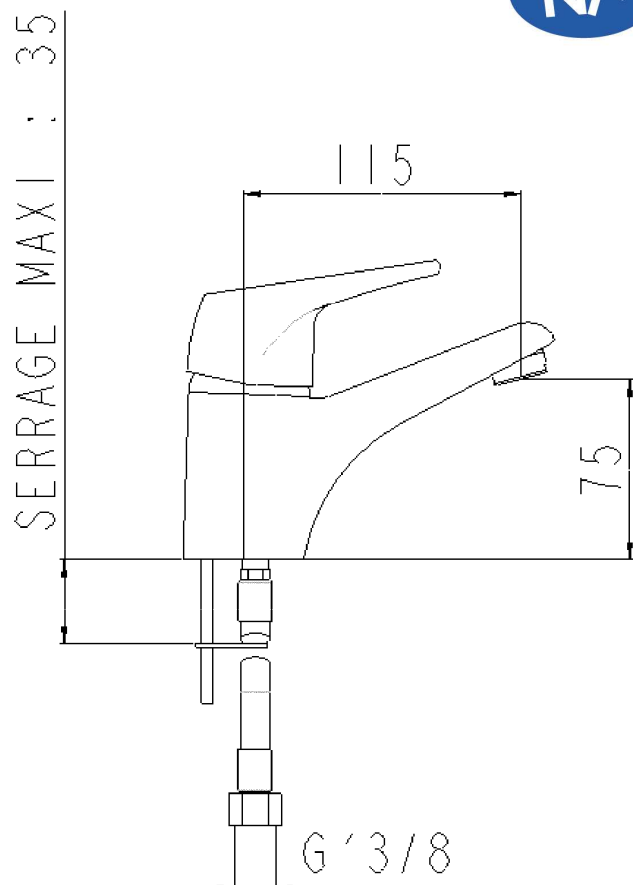

Réf : SF2401AA
Gamme :
SIRIUS
Mitigeur de lavabo à bec fixe, sans vidage
Photo :

Avantages produit :

- ⇒ 
- ⇒ Garantie : **5 ans**
- ⇒ Manette pleine en métal, facile d'entretien
- ⇒ Cartouche multi-fonctions

Plan :

Caractéristiques techniques :

- ⇒ Pression d'alimentation :
Conseillée : 3 bars / Maximum : 5 bars
- ⇒ Débit :
12 litres / minute
- ⇒ Cartouche :
**Diamètre 40mm haute (SF9001AA)
Double débit—Limiteur de débit -
Blocage de la température**
- ⇒ Raccordement :
Flexibles Lg 350mm, EPG' 3/8
- ⇒ Revêtement :
**Nickel > 10 microns
Chrome > 0,3 microns**
- ⇒ Mousseur :
M24 X 100
- ⇒ Résultat classement :
NF EN 817 : E1 C2 A2 U3
- ⇒ Poids : **1,76 KG**
- ⇒ Conditionnement : **unité**
- ⇒ Carton de **8 unités**