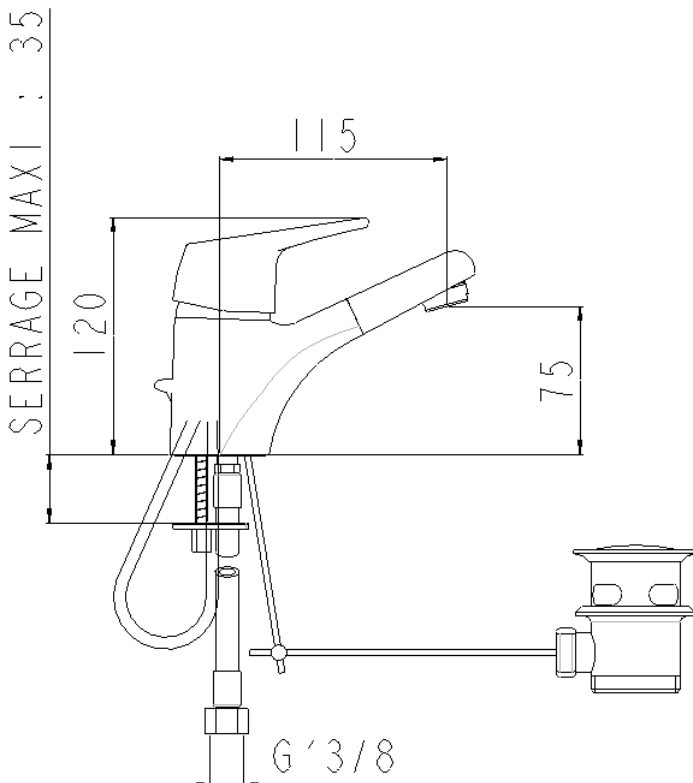

Réf : SF2414AA
Gamme :
SIRIUS
Mitigeur de lavabo avec douchette et vidage
Photo :

Avantages produit :

- Garantie : **5 ans**
- Manette pleine en métal, facile d'entretien
- Douchette 1 jet extractible
- Cartouche multi-fonctions

Plan :

Caractéristiques techniques :

- Pression d'alimentation :
Conseillée : 3 bars / Maximum : 5 bars
- Débit :
12 litres / minute
- Cartouche :
Diamètre 40mm haute (SF9001AA)
Double débit—Limiteur de débit -
Blocage de la température
- Raccordement :
Flexibles Lg 350mm, EPG' 3/8
- Revêtement :
Nickel > 10 microns
Chrome > 0,3 microns
- Mousseur :
M24 X 100
- Conditionnement : **unité**