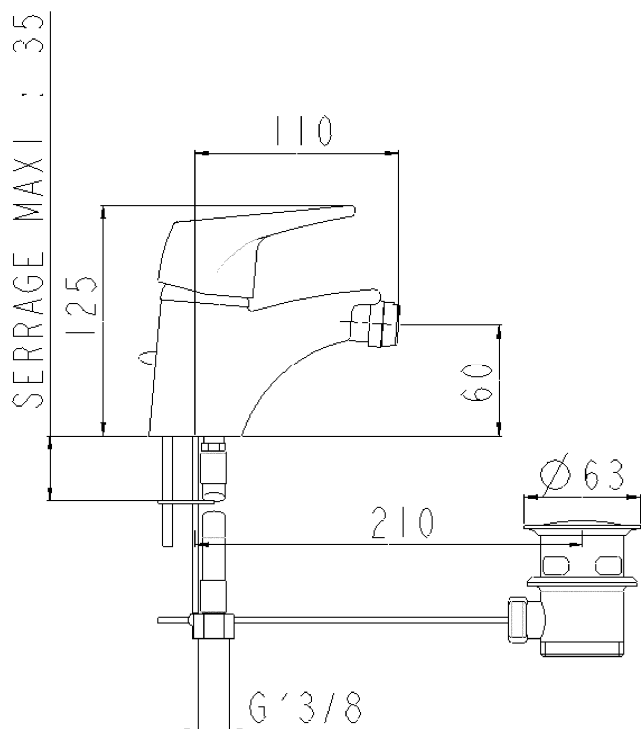

Réf : SF2450AA
Gamme :
SIRIUS
Mitigeur de bidet à bec fixe avec vidage laiton
Photo :

Avantages produit :

- ⇒ 
- ⇒ Garantie : **5 ans**
- ⇒ Manette pleine en métal, facile d'entretien
- ⇒ Cartouche multi-fonctions
- ⇒ Vidage laiton

Plan :

Caractéristiques techniques :

- ⇒ Pression d'alimentation :
Conseillée : 3 bars / Maximum : 5 bars
- ⇒ Débit :
12 litres / minute
- ⇒ Cartouche :
**Diamètre 40mm haute (SF9001AA)
Double débit—Limiteur de débit -
Blocage de la température**
- ⇒ Raccordement :
Flexibles Lg 350mm, EPG'3/8
- ⇒ Revêtement :
**Nickel > 10 microns
Chrome > 0,3 microns**
- ⇒ Mousseur :
M24 X 100 sur rotule
- ⇒ Résultat classement :
NF EN 817 : E1 C2 A2 U3
- ⇒ Poids : **1,86 KG**
- ⇒ Conditionnement : **unité**
- ⇒ Carton de **8 unités**